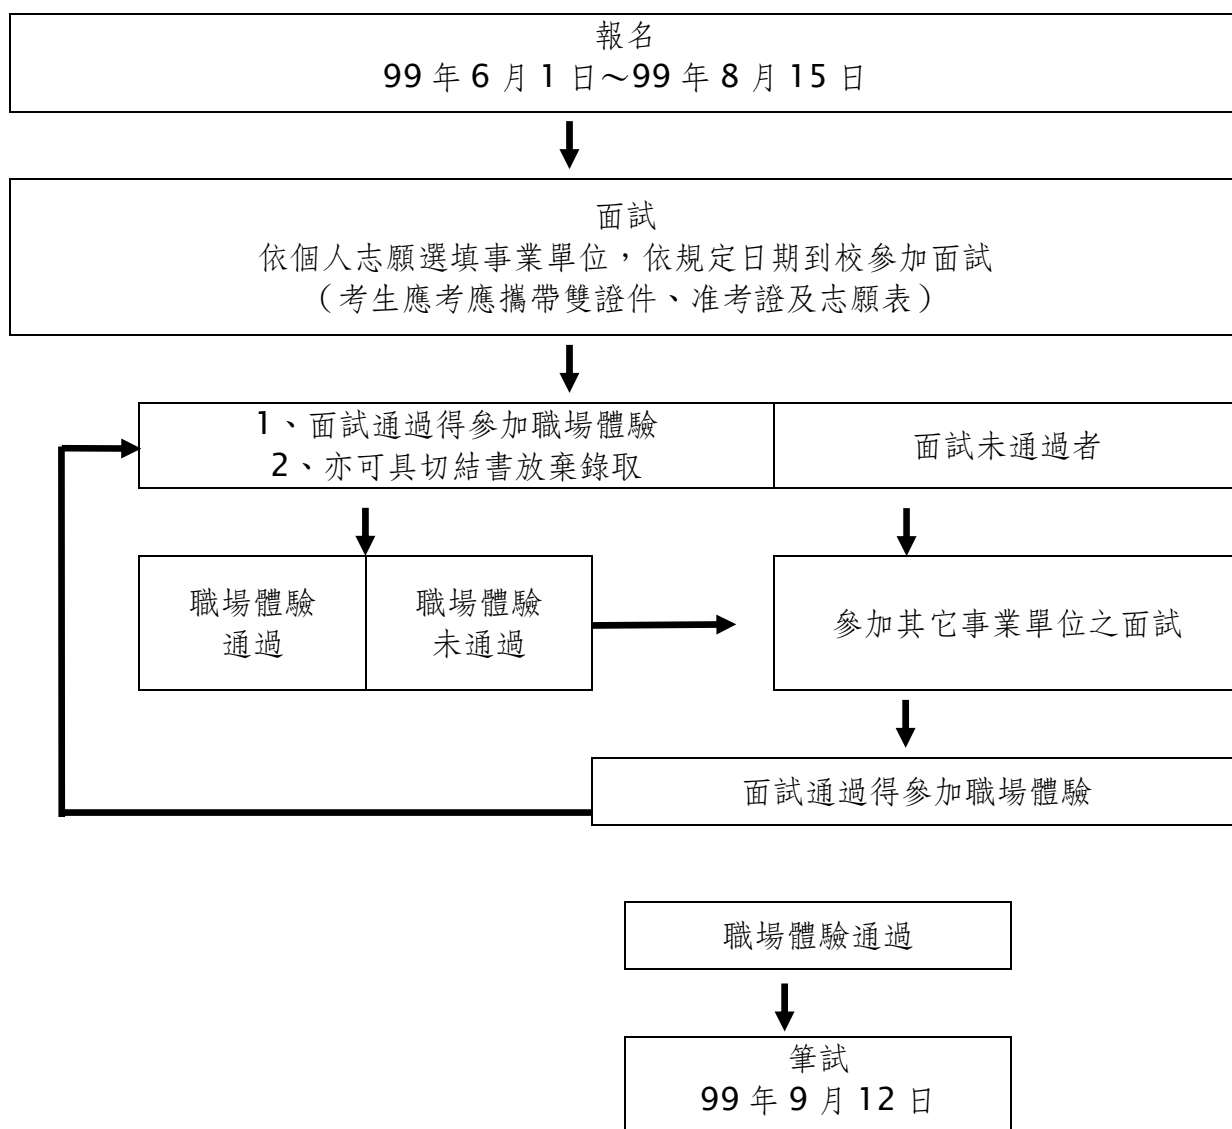

南亞技術學院 99 學年度雙軌訓練旗艦計畫招生甄選流程圖

考生注意事項	<ul style="list-style-type: none"> ★未完成繳費者視同未完成報名，不得參加面試 ★完成報名待本會收件檢核資料後，考生可由報名系統自行列印准考證及志願表 ★考生面試時，請務必攜帶准考證及個人證件 ★考生最遲需於面試前一日 24 時前完成報名表件繳交、繳費、志願選填 ★可多次面試（無需再繳費及資料）惟需注意每場次志願選填截止時間 ★同一家事業單位僅有一次面試機會（含廠商面試及遞補面試） ★各事業單位員額有限，若額滿則不舉辦遞補面試 ★完成報名之考生，皆可參加四技及二專面試（不需重新報名）
--------	---